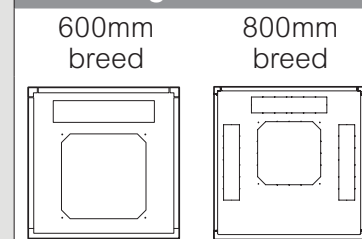

LINKEO 19" NETWERKKASTEN

Standaard kast: Glazen enkele of dubbele deur voor, paneel achter, inclusief zijpanelen (behalve koppelkast), kleur RAL 7016, conform IP klasse 20
19" profielen: 2 stuks standaard gemonteerd, 2 extra profielen mogelijk, draagvermogen kast is 400 kg
Aarding: Volledig geaard
Deurslot: Voorzien van slot
Dak layout: Dak en bodem zijn voorzien van uitbreekplaten

De Linkeo Netwerkkast: een professionele oplossing in LAN

- 400 kg
- 24U tot 47U
- ook als flatpack

Maak Linkeo compleet met Legrand LCS³ koper en fiber met Quick-Fix systeem:

www.legrand.be/nl/producten/data-solutions

19" NETWERKKASTEN, ANTHRACIET GRIJS, RAL7016

Geassembleerd	Enkele deur	Diepte	Breedte 600			Breedte 800		
			24 U	33 U	42 U	47 U	600	800
Geassembleerd	Enkele deur	24 U	646750					646751
		33 U	646755					646756
		42 U	646760	646761	646762	646763		646764
		47 U						646773
Geassembleerd	Koppelkast	42 U					646770	
	Dubbele deur	42 U					646767	
Flatpack*	Enkele deur	24 U	646775					646776
		33 U	646780					646781
		42 U	646785	646786	646787	646788		646789
		47 U						646798
Flatpack*	Koppelkast	42 U					646795	
		42 U					646799	

Standaard kast:

Dakconfiguratie*:

SOKKELSET

Sokkelset	4 hoekstukken en 4 platen	100 m	Breedte					
			600	800	1000	600	800	1000
			646400	646401	646402	646401	646403	646404
			Voor 200mm mogen 2 sokkels op elkaar gemonteerd worden					
	Set van 4 wielen	81 mm hoog	646482					
			4 wielen waarvan 2 wielen met rem					