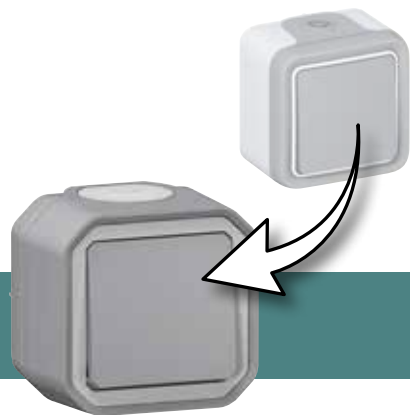

PLEXO™

Door weer en wind met jou

Conversietabel

Referentie huidige Plexo	Referentie Plexo NIEUW	Omschrijving
069511	069511L	Plexo wisselschakelaar 10AX mechanisme IP55 - IK08 grijs
069611	069611L	Plexo wisselschakelaar 10AX mechanisme IP55 - IK08 wit
069512	069512L	Plexo wisselschakelaar controle mechanisme IP55 - IK08 grijs
069612	069612L	Plexo wisselschakelaar controle mechanisme IP55 - IK08 wit
069513	069513L	Plexo wisselschakelaar verlicht mechanisme IP55 - IK08 grijs
069613	069613L	Plexo wisselschakelaar verlicht mechanisme IP55 - IK08 wit
069521	069521L	Plexo kruisschakelaar mechanisme IP55 - IK07 grijs
069515	069515L	Plexo wissel controle zonder nul mechanisme IP55 - IK07 grijs
069540	069540L	Plexo drukknop NO 10A 250V mechanisme IP55 - IK08 grijs
069630	069630L	Plexo drukknop NO 10A 250V mechanisme IP55 - IK08 wit
069722	069722L	Plexo drukknop 10A 250V verlicht compleet met opbouwdoos grijs
069542	069542L	Plexo drukknop NO verlicht mechanisme IP55 - IK08 grijs
069632	069632L	Plexo drukknop NO 10AX verlicht mechanisme IP55 - IK08 wit
069541	069541L	Plexo drukknop NO-NG 10A mechanisme IP55 - IK08 grijs
069631	069631L	Plexo drukknop NO-NG 10A mechanisme IP55 - IK08 wit
069543	069544L	Plexo drukknop NO-NG etiquette mechanisme IP55 - IK08 grijs
069634	069634L	Plexo drukknop NO-NG etiquette mechanisme IP55 - IK08 wit
069544	069544L	Plexo drukknop NO-NG etiquette mechanisme IP55 - IK08 grijs
069723	069533L	Plexo drukknop NO controle mechanisme IP55 - IK08 grijs
069525	069525L	Plexo dubbel wissel-drukknop mechanisme IP55 - IK08 grijs
069545	069525L	Plexo dubbel wissel-drukknop mechanisme IP55 - IK08 grijs
069625	069625L	Plexo dubbel wissel-drukknop mechanisme IP55 - IK08 wit
069526	069526L	Plexo dubbel wissel-drukknop verlicht mechanisme IP55 - IK08 grijs
069626	069626L	Plexo dubbel wissel-drukknop verlicht mechanisme IP55 - IK08 wit