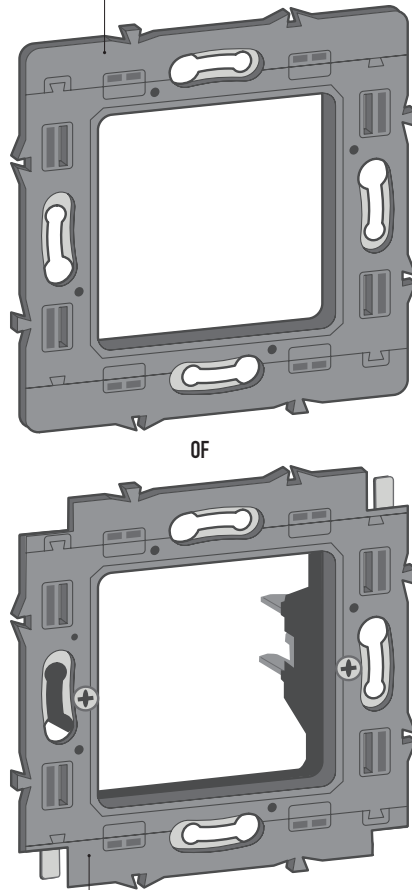

KLAUW- OF SCHROEFBEVESTIGING

UNIVERSELE HOUDER
- Om het Soliroc-mechanisme te bevestigen
- Hartafstand 71 mm verticaal en horizontaal voor installatie van de dubbele en drievoudige mechanismen

STEEKKLEMMEN

- Op de meeste functies
- Tijdwinst bij de bekabeling
- Betrouwbare en veilige aansluiting

36 REFERENTIES

Verkrijgbaar als schakelaars, automatische schakelaars, drukknoppen, badgelezer, sleutelschakelaars...

MOSAIC AANPASSER

Om de functies van het Mosaic-programma te installeren...

IK 10

Op alle functies