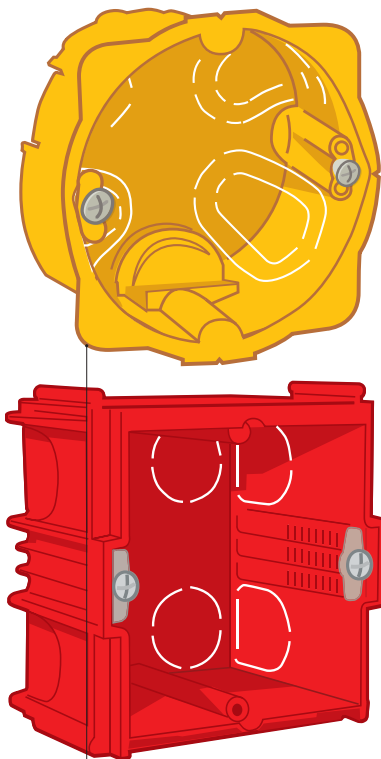

Veilig, efficiënt | en makkelijk te installeren

Soliroc steunt op de ervaring en knowhow van Legrand, met name voor de vereenvoudigde en gecontroleerde installatie

2 VERSIES VAN INBOUWDOZEN
In de hollewanddozen en dozen voor metselwerk passen alle Soliroc-functies