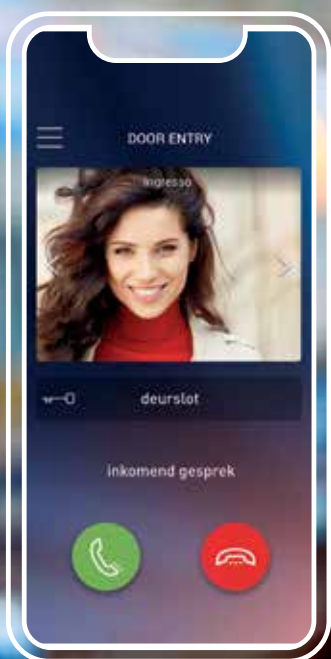

Weten wie voor je deur staat, zelfs op afstand?

Easy with Legrand.

Weten wie voor je deur staat, zelfs op afstand?

Easy with Legrand.

Kits CLASSE 300

363910	Videokit kleur, opbouw Linea 3000 zwart + 1 x Classe 300 X13E wifi + 3/4G met geheugen	€ 499
363911	Videokit kleur, opbouw Linea 3000 grijs + 1 x Classe 300 X13E wifi + 3/4G met geheugen	€ 499
363940	Videokit kleur, inbouw Sfera Luna zwart + 1 x Classe 300 X13E wifi + 3/4G met geheugen	€ 939

Slimme deurbel met geïntegreerde camera

REF. NDB-PRO

- ✓ Weet wie voor je deur staat, zelfs op afstand
- ✓ Beveiliging van je slimme huis
- ✓ Vervangt de bestaande belknop
- ✓ Gebruik de GRATIS app
- ✓ Toegang tot alle functies zonder abonnement