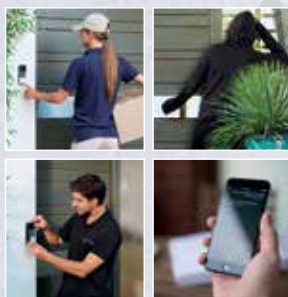

Weten wie voor je deur staat, zelfs op afstand?

Easy with Legrand.

Weten wie voor je deur staat, zelfs op afstand?

Easy with Legrand.

Kits CLASSE 300

363910	Videokit kleur, opbouw Linea 3000 zwart + 1 x Classe 300 X13E wifi + 3/4G met geheugen	€ 499
363911	Videokit kleur, opbouw Linea 3000 grijs + 1 x Classe 300 X13E wifi + 3/4G met geheugen	€ 499
363940	Videokit kleur, inbouw Sfera Luna zwart + 1 x Classe 300 X13E wifi + 3/4G met geheugen	€ 939

Slimme deurbel met geïntegreerde camera

REF. NDB-PRO

- ✓ Weet wie voor je deur staat, zelfs op afstand
- ✓ Beveiliging van je slimme huis
- ✓ Vervangt de bestaande belknop
- ✓ Gebruik de GRATIS app
- ✓ Toegang tot alle functies zonder abonnement