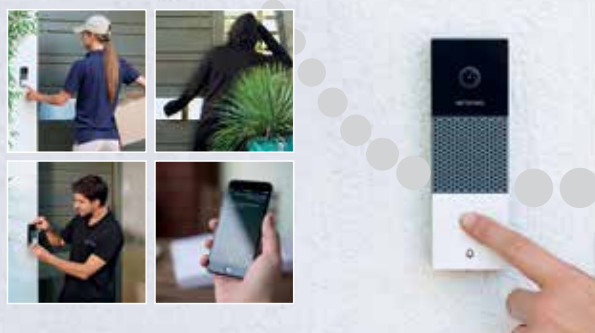

Toujours savoir qui est devant votre porte, où que vous soyez ?

Easy with Legrand.

Toujours savoir qui est devant votre porte, où que vous soyez ?

Easy with Legrand.

Kits CLASSE 300

363910	Kit vidéo couleur, saillie Linea 3000 noir + 1 x Classe 300 X13E wifi + 3/4G avec mémoire	€ 499
363911	Kit vidéo couleur, saillie Linea 3000 gris + 1 x Classe 300 X13E wifi + 3/4G avec mémoire	€ 499
363940	Kit vidéo couleur, encastré Sfera Luna noir + 1 x Classe 300 X13E wifi + 3/4G avec mémoire	€ 939

Kits CLASSE 100

364613	Kit vidéo saillie (basique), Linea 2000, 1 bouton-poussoir + 1 x Classe 100 V16B	€ 270
364612	Kit vidéo saillie (standard), Linea 3000, 1 bouton-poussoir + 1 x Classe 100 V16E	€ 355
364614	Kit vidéo saillie (connecté), Linea 3000, 1 bouton-poussoir + 1 x Classe 100 X16E wifi + 3/4G	€ 430

Une sonnette intelligente avec caméra intégrée

RÉF. NDB-PRO

- ✓ Savoir qui est à votre porte, même à distance
- ✓ Remplace le bouton de sonnette existant
- ✓ Sécuriser votre maison intelligente
- ✓ Utiliser l'application GRATUITE
- ✓ Accès à toutes les fonctionnalités sans abonnement