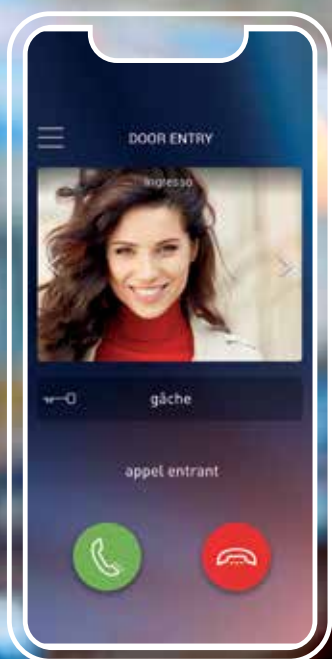

Toujours savoir qui est devant votre porte, où que vous soyez ?

Easy with Legrand.

Toujours savoir qui est devant votre porte, où que vous soyez ?

Easy with Legrand.

Kits CLASSE 300

363910	Kit vidéo couleur, saillie Linea 3000 noir + 1 x Classe 300 X13E wifi + 3/4G avec mémoire	€ 499
363911	Kit vidéo couleur, saillie Linea 3000 gris + 1 x Classe 300 X13E wifi + 3/4G avec mémoire	€ 499
363940	Kit vidéo couleur, encastré Sfera Luna noir + 1 x Classe 300 X13E wifi + 3/4G avec mémoire	€ 939

Kits CLASSE 100

364613	Kit vidéo saillie (basique), Linea 2000, 1 bouton-poussoir + 1 x Classe 100 V16B	€ 270
364612	Kit vidéo saillie (standard), Linea 3000, 1 bouton-poussoir + 1 x Classe 100 V16E	€ 355
364614	Kit vidéo saillie (connecté), Linea 3000, 1 bouton-poussoir + 1 x Classe 100 X16E wifi + 3/4G	€ 430

Une sonnette intelligente avec caméra intégrée

RÉF. NDB-PRO

- ✓ Savoir qui est à votre porte, même à distance
- ✓ Remplace le bouton de sonnette existant
- ✓ Sécuriser votre maison intelligente
- ✓ Utiliser l'application GRATUITE
- ✓ Accès à toutes les fonctionnalités sans abonnement