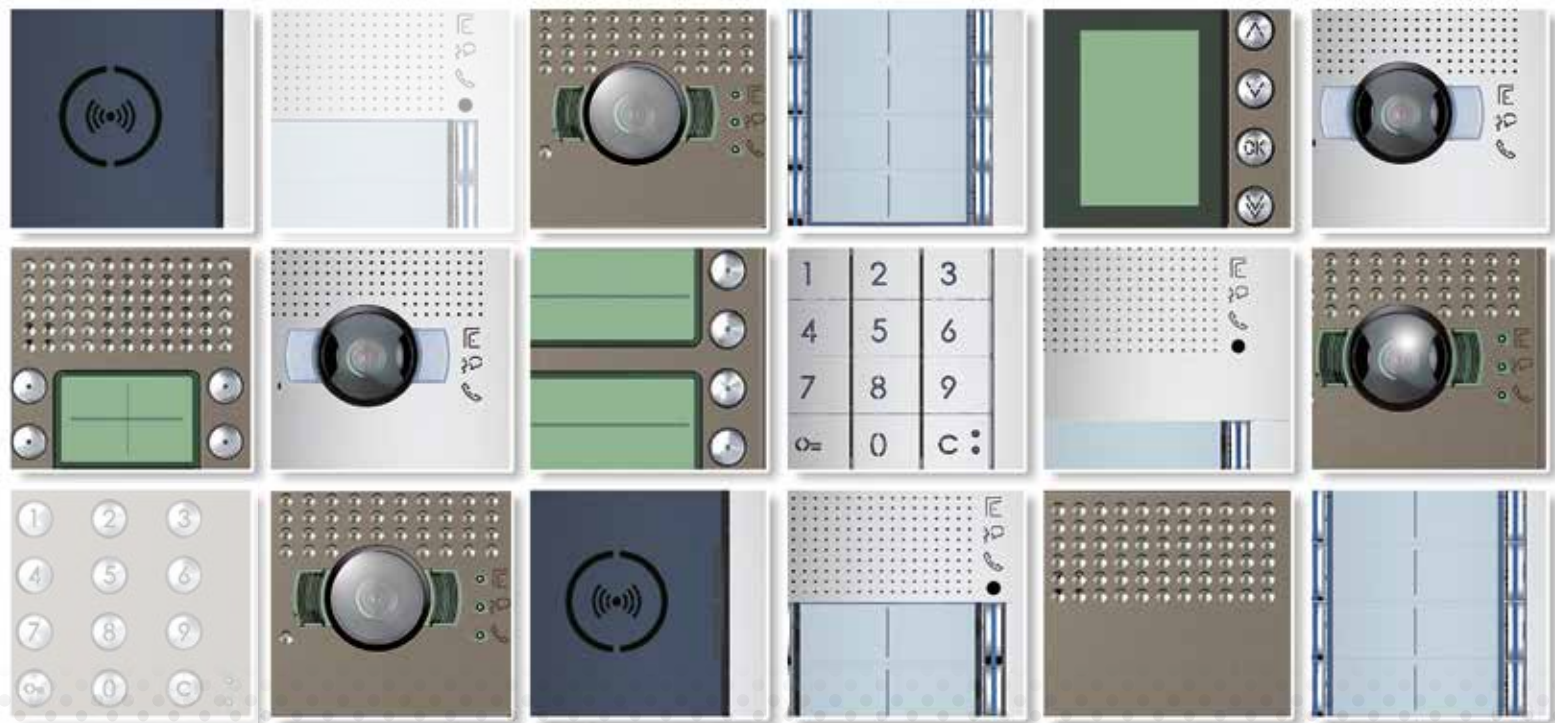

Legrand Group Belgium
Kouterveldstraat 9
1831 Diegem
T: +32 (0)2 719 17 11
F: +32 (0)2 719 17 00
E-mail: info.be@legrandgroup.be

Concept Store
Steenkoolkaai 10
1000 Brussel
T: +32 (0)2 719 54 81
F: +32 (0)2 719 54 80

Open van maandag tot zaterdag

www.bticino.be • www.conceptstore.be

PBT1605SFERNL