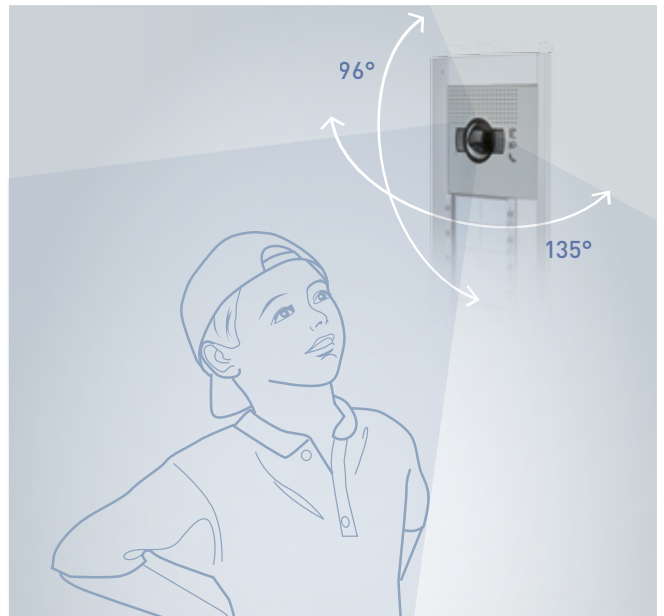

GEAVANCEERDE VIDEO FUNCTIES

■ NIGHT & DAY

Perfect en net beeld, ook bij lage helderheid, dankzij de IR LEDs en de automatische IR filter.

■ BREEDHOEKLENS CAMERA

Breedhoek, zowel horizontaal als verticaal. Grotere veiligheid tegen criminaliteit en gebruik door kinderen en personen met een handicap.