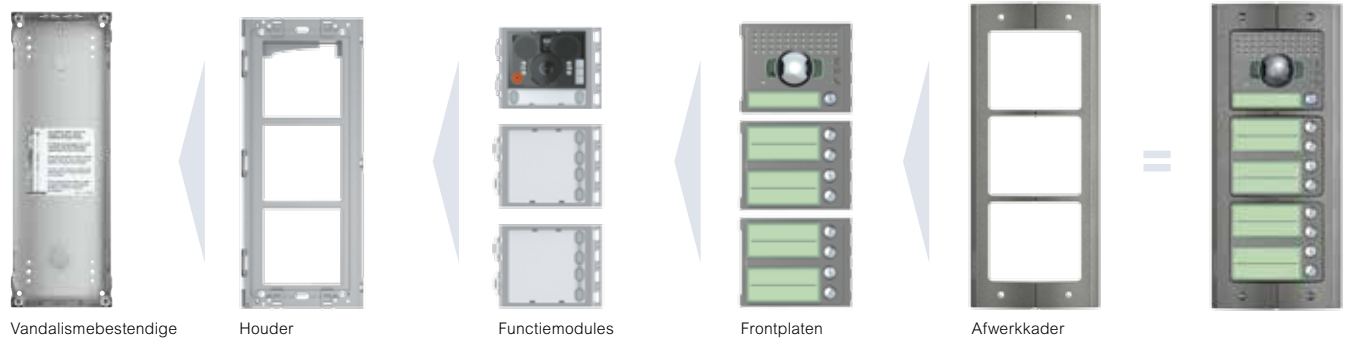

SFERA^{ROBUR} - INBOUWINSTALLATIE

Vandalismebestendige
inbouwdoos

Houder

Functiemodules

Frontplaten

Afwerk kader

Opm.: geschikt voor inbouwdoos SFERA CLASSIC