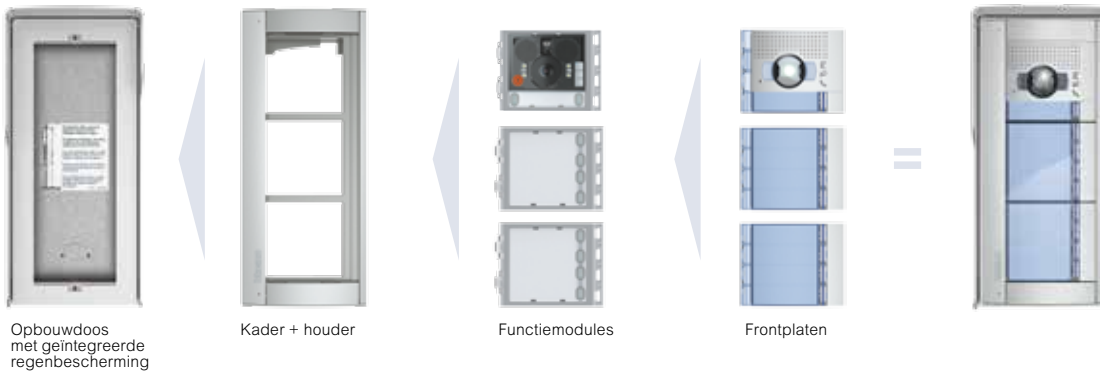

SFERA^{NEW} - OPBOUWINSTALLATIE

Opbouwdoos
met geïntegreerde
regenbescherming

Kader + houder

Functiemodules

Frontplaten