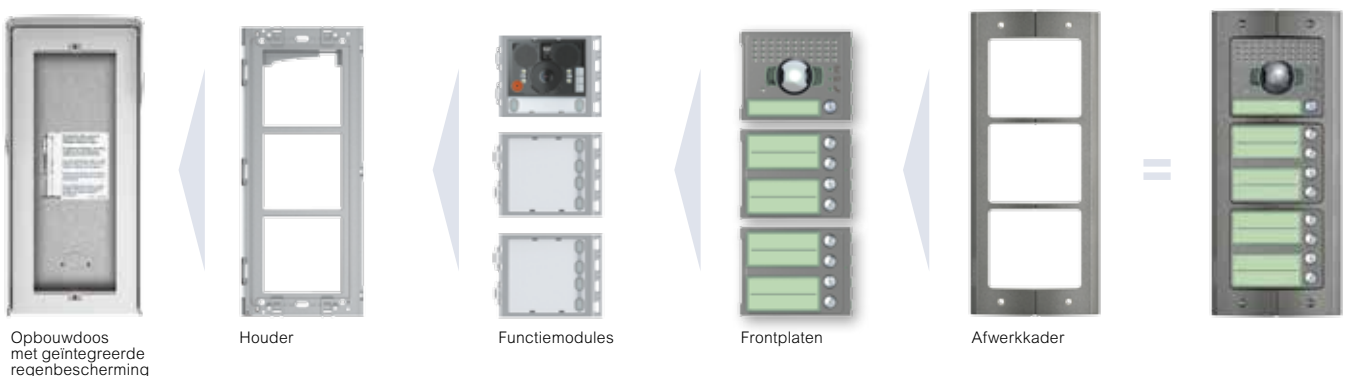

SFERA^{ROBUR} - OPBOUWINSTALLATIE

Opbouwdoos
met geïntegreerde
regenbescherming

Houder

Functiemodules

Frontplaten

Afwerk kader