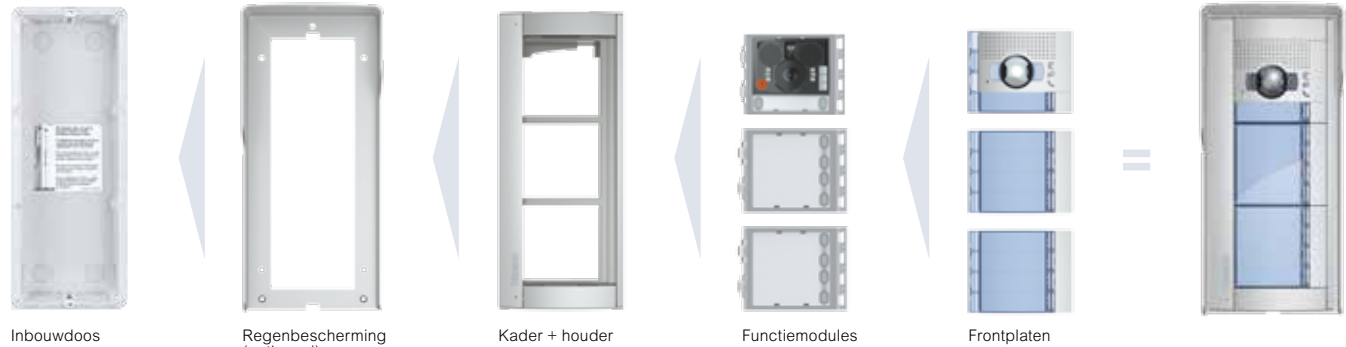

SFERA^{NEW}
installatie buitenposten

SFERA^{NEW} - INBOUWINSTALLATIE

Inbouwdoos

Regenbescherming
(optioneel)

Kader + houder

Functiemodules

Frontplaten

Opm.: geschikt voor inbouwdoos SFERA CLASSIC