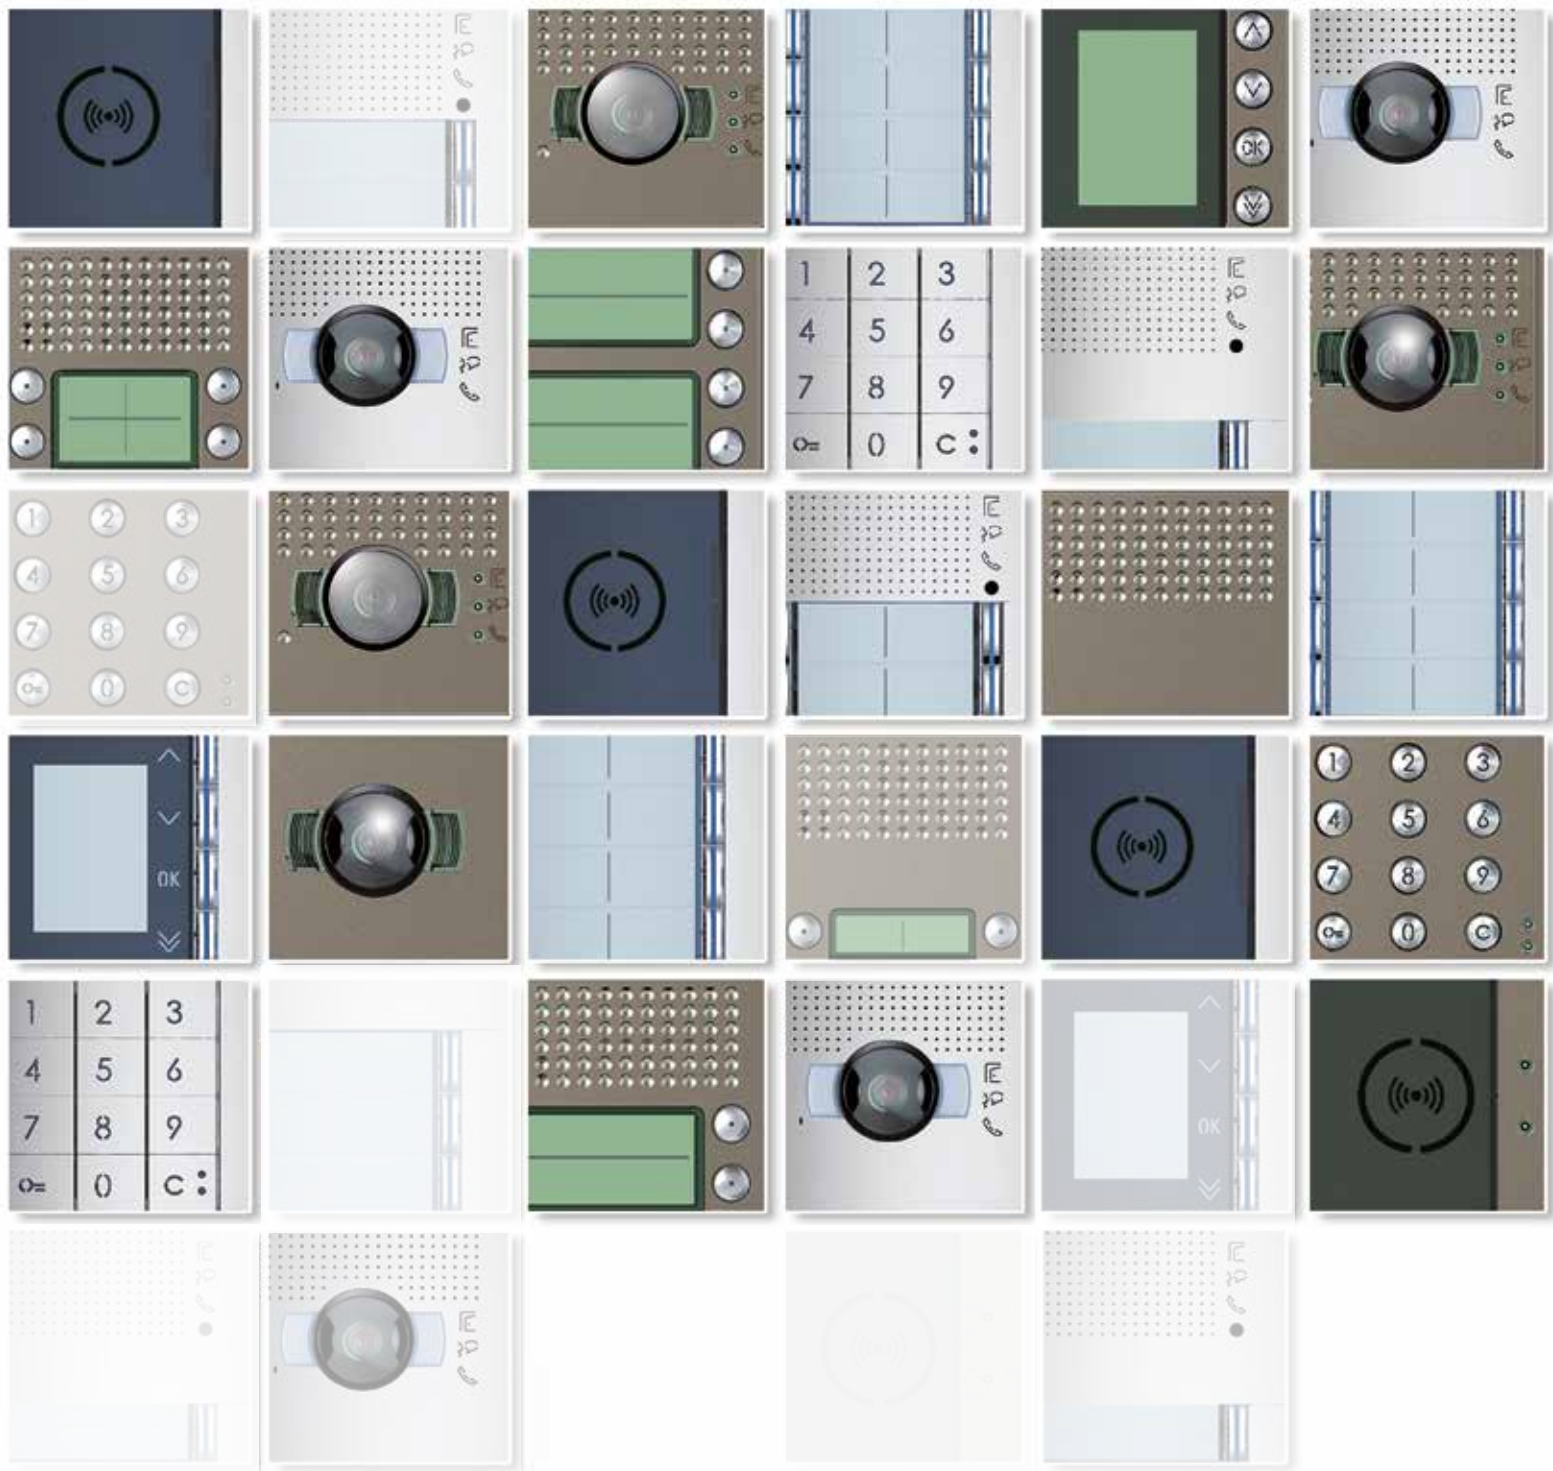

ONBEPERKTE COMBINATIES VOOR ELK TYPE INSTALLATIE