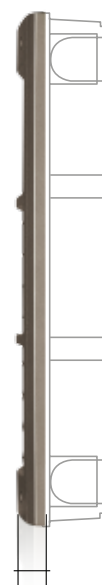

- Extra vlakke voorzijde
- Onderdelen in versterkte kunststof
- Combineerbaar met de opbouwdozen SFERA New

**Dikte buiten de muur
slechts 20,5 mm**

TWEE OPLOSSINGEN
één **ELEKTRONISCH**
HART

MODULAIRE SAMENSTELLING VAN DE FUNCTIES