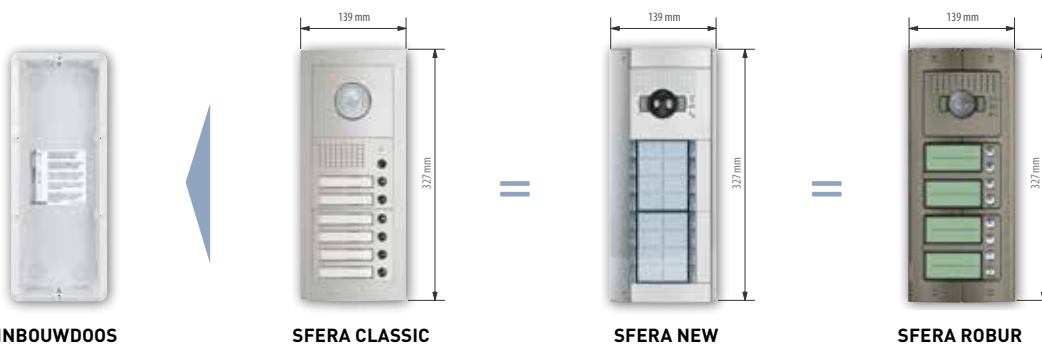

Aanpasbaar aan uw noden Sfera biedt u een oplossing voor elke installatie

- **INSTALLATIE INBOUW**
  met de standaard inbouwdozen of
  de specifieke anti-vandaaldozen
  (enkel Robur).

- **TOTALE COMPATIBILITEIT**
  bij installatie met SFERA CLASSIC.
  Identieke inbouwdoos, zelfde afmetingen,
  ideaal voor renovaties.

- **INSTALLATIE OPBOUW**
  met specifieke opbouwdoos met
  minimum dikte en geïntegreerde
  regenkap.