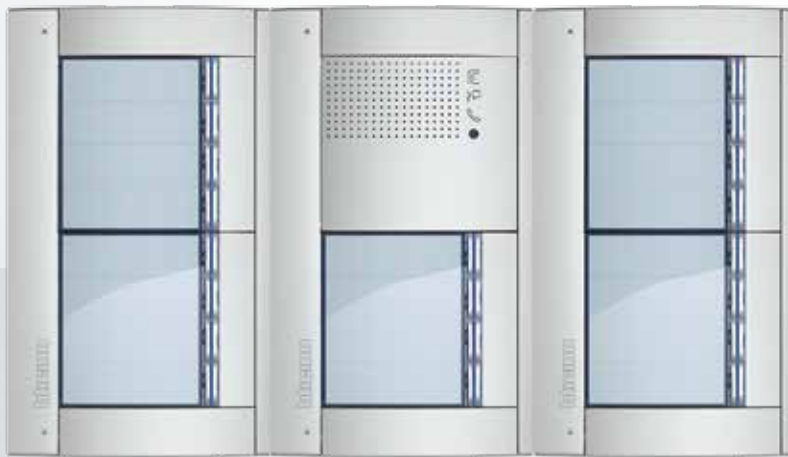

Aanpasbaar aan uw noden Sfera biedt u een oplossing voor elke installatie

Horizontale samenstelling
SFERA NEW