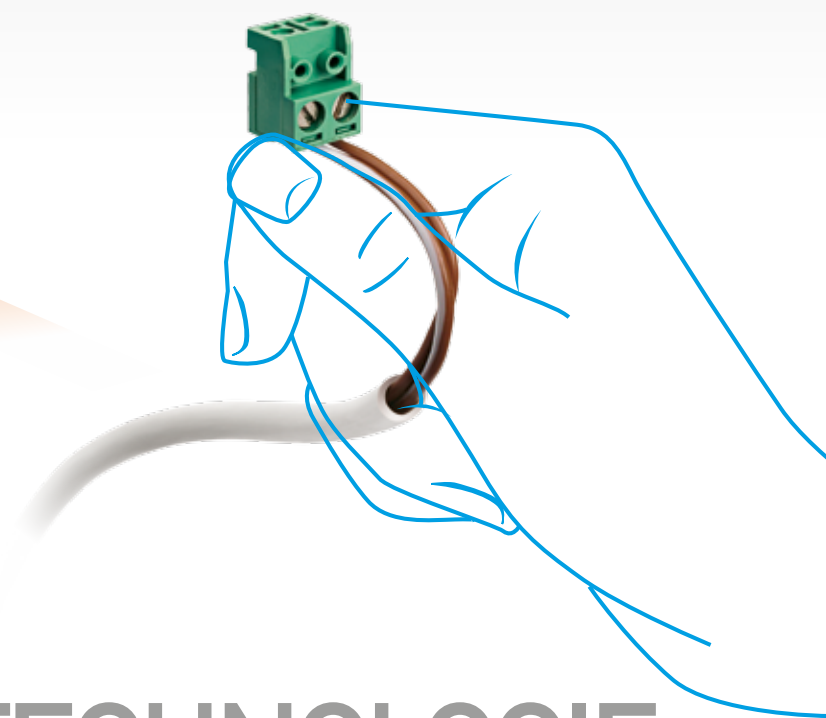

Night & Day cameramodule met breedhoeklens

Teleloop en spraaksynthesemodule

FUNCTIES TOEGANGS- CONTROLE

Codeklavier

Badgelezer

Vingerafdruk

Om de beste audio en video prestaties, en een minimum aan installatie- en bekabelingstijd te kunnen garanderen, maakt Sfera gebruik van de 2-draadstechnologie.

2-DRAADSTECHNOLOGIE VOOR MAXIMALE PRESTATIES

De 2-draadstechnologie laat toe om de overgang van een audio naar een video installatie te verwezenlijken zonder enige interventie op de structuur van de installatie.