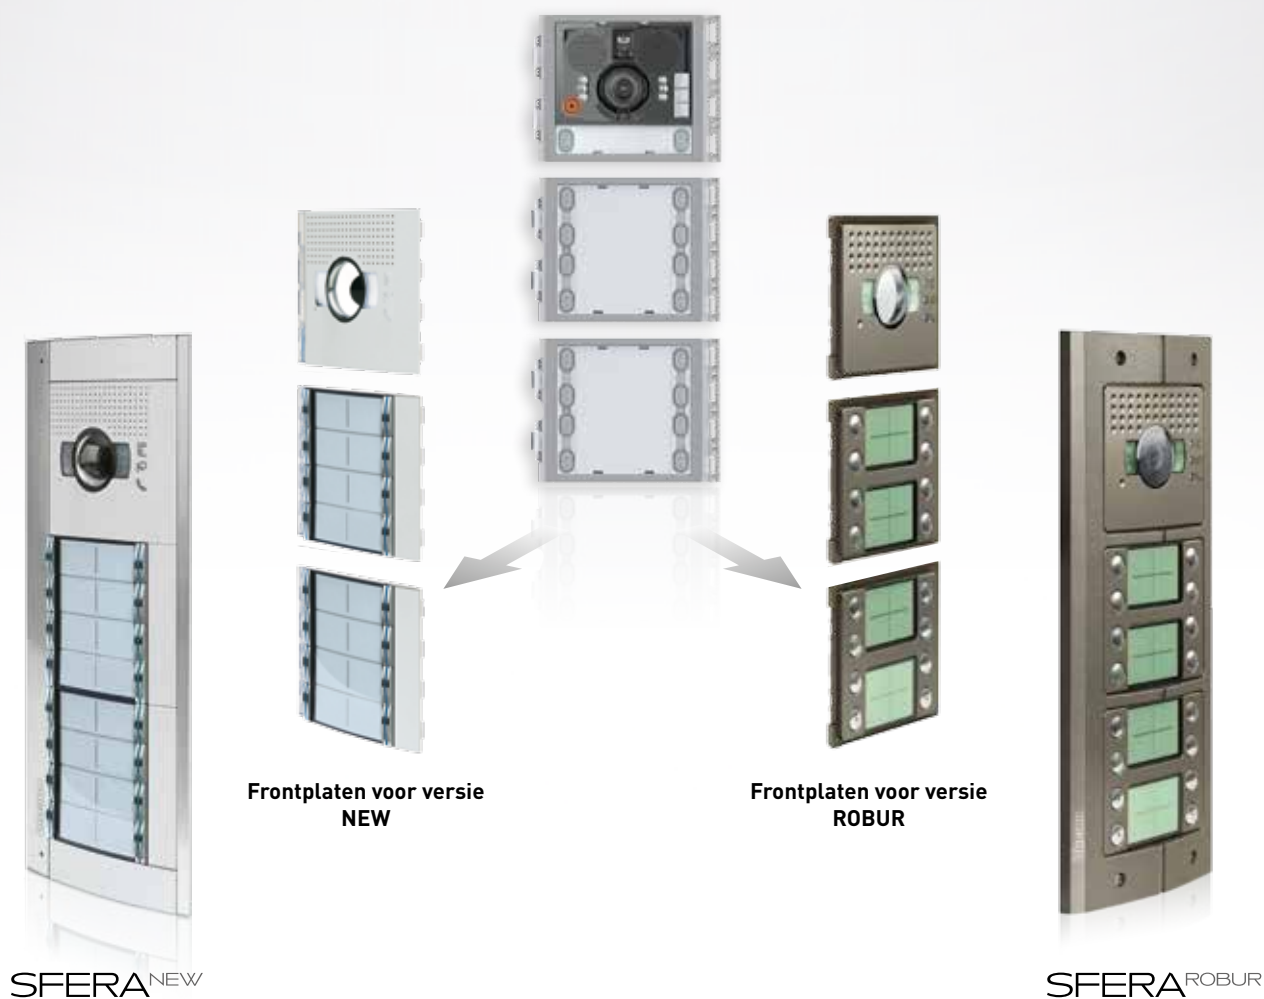

- Extra vlakke voorzijde
- Onderdelen in versterkte kunststof
- Combineerbaar met de opbouwdozen SFERA New

**Dikte buiten de muur
slechts 20,5 mm**

TWEE OPLOSSINGEN
één **ELEKTRONISCH**
HART

MODULAIRE SAMENSTELLING VAN DE FUNCTIES

APARTE SAMENSTELLING VAN DE AFWERKING

EEN VOORDEEL VOOR IEDEREEN

Een flexibel systeem

- Zowel voor de 'New' als voor de 'Robur' uitvoering kan dezelfde elektronische module worden gebruikt.
- Weinig artikelcodes om de voorraad te beperken en het werk van de installateur te vereenvoudigen.
- Een uitgebreid assortiment audio- en videofuncties met slechts 12 elektronische modules.

Night & Day cameramodule met breedhoeklens

Teleloop en spraaksynthesemodule

FUNCTIES TOEGANGS- CONTROLE

Codeklavier

Badgelezer

Vingerafdruk

Om de beste audio en video prestaties, en een minimum aan installatie- en bekabelingstijd te kunnen garanderen, maakt Sfera gebruik van de 2-draadstechnologie.