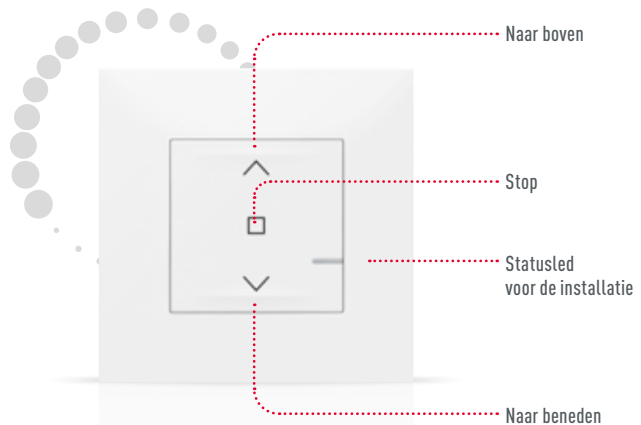

GECONNECTEERDE SCHAKELAAR VOOR ROLLUIKEN

Te installeren **in een doos voor één mechanisme** diepte 40 mm. Spanklauwen meegeleverd.

Kan **een bestaande rolluikschakelaar** vervangen: dezelfde draden, dezelfde doos.

Geschikt voor **alle bedrade rolluikmotoren** met een elektronische of mechanische eindloop.

- Volledig ophalen of neerlaten van het rolluik: kort drukken
- Aanpassen van de hoogte van het rolluik: lang drukken en daarna loslaten

GECONNECTEERDE CONTACTDOOS 16 A

Te installeren **in een doos voor één mechanisme** diepte 40 mm. Spanklauwen meegeleverd.

Kan **een bestaande contactdoos** vervangen: dezelfde draden, dezelfde doos.

Via de geconnecteerde contactdoos kan het ogenblikkelijk en gecumuleerd verbruik worden gemeten. De contactdoos is geschikt voor alle elektrische apparaten, in het bijzonder grote elektrische huishoudtoestellen.

Geïntegreerde beveiliging bij overbelasting van meer dan 16 A.