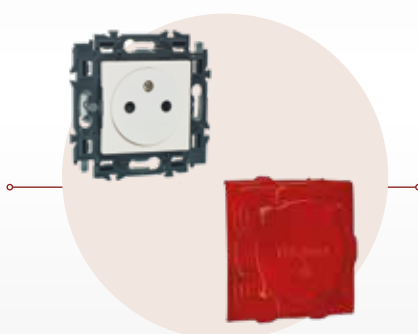

Beschermkap

- Beschermt het mechanisme tegen stof, verf en krassen
- Gemakkelijk te verwijderen als u aan het einde van de werkzaamheden de afdekplaat monteert