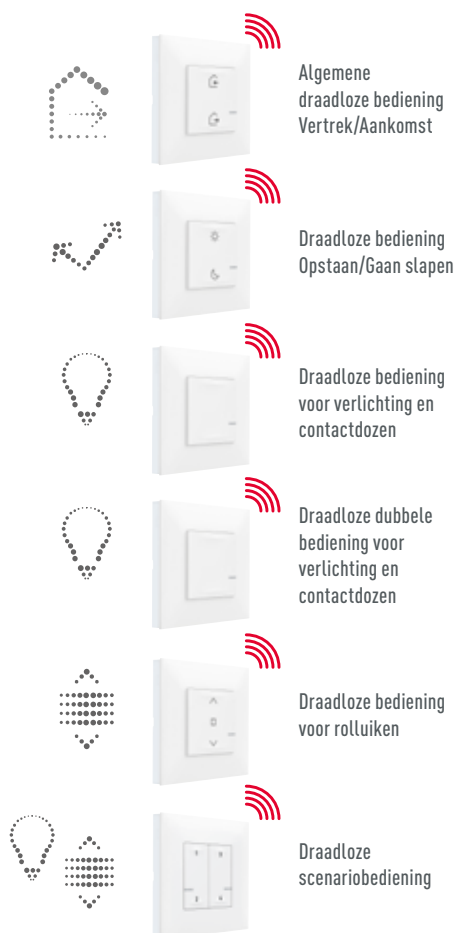

DRAADLOZE BEDIENINGEN

●	●	●	●	●
●	●	●	●	●
●	●		●	●
●	●	●	●	●
●	●	●	●	●

**Alle producten communiceren onderling via Radio Zigbee (band 2,4 GHz).
Voordeel: een dynamisch mesh-netwerk!**