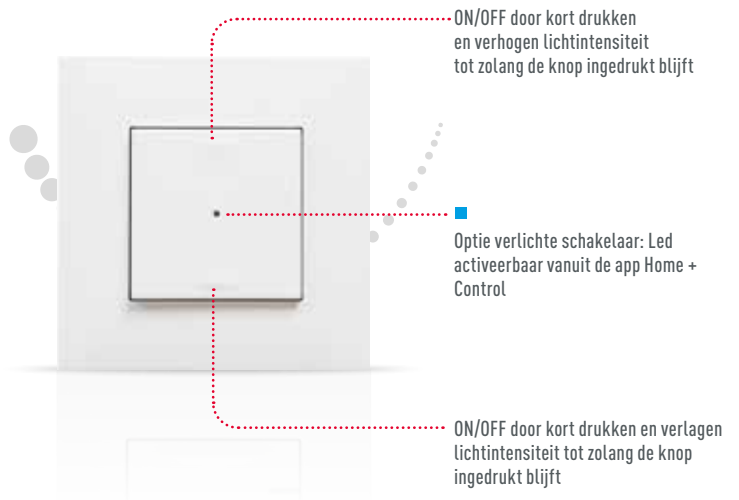

GECONNECTEERDE SCHAKELAAR-DIMMER 3-DRAADS

Te installeren **in een doos voor één mechanisme** diepte 40 mm. Spanklauwen meegeleverd.

Kan **een bestaande schakelaar** vervangen.

De nulleider dient aangesloten te worden.

Kan alle types lampen, **tot 150 W**, bedienen: led, halogeen, fluorescentielamp.

De dimoptie is activeerbaar vanuit de app Home + Control.

Deze dimmer kan ook gecombineerd worden met één of meerdere bedrade traditionele drukknoppen.