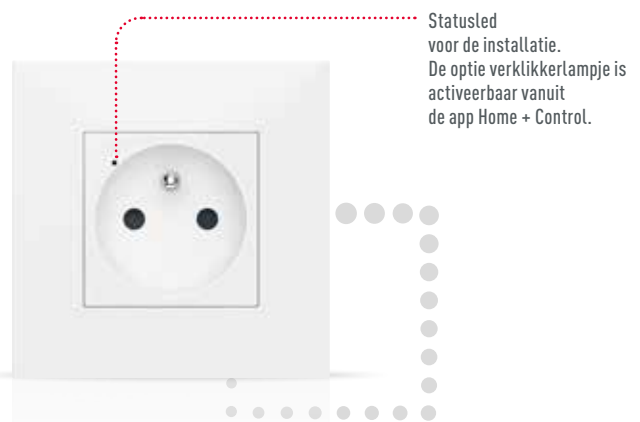

Alle producten communiceren onderling via Radio Zigbee (band 2,4 GHz). Voordeel: een dynamisch mesh-netwerk!