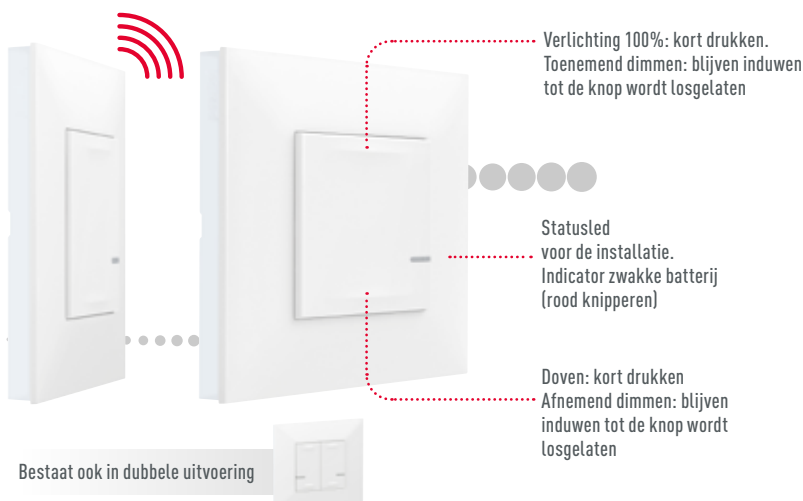

Verlichting 100%: kort drukken. Toenemend dimmen: blijven induwen tot de knop wordt losgelaten

Statusled voor de installatie. Indicator zwakke batterij (rood knipperen)

Doven: kort drukken. Afnemend dimmen: blijven induwen tot de knop wordt losgelaten

Bestaat ook in dubbele uitvoering

DRAADLOZE BEDIENING VOOR ROLLUIKEN

Deze extra vlakke bediening wordt met de meegeleverde zelfklevende strips op een muur aangebracht en is verplaatsbaar. Ze kan daarnaast ook op een inbouwdoos worden geschroefd.

Bedient de geconnecteerde schakelaars voor rolluiken en maakt het mogelijk om de bediening van meerdere rolluiken te **centraliseren**.

Knoopcelbatterij CR 2032 - 3 V meegeleverd.
Autonomie: 8 jaar