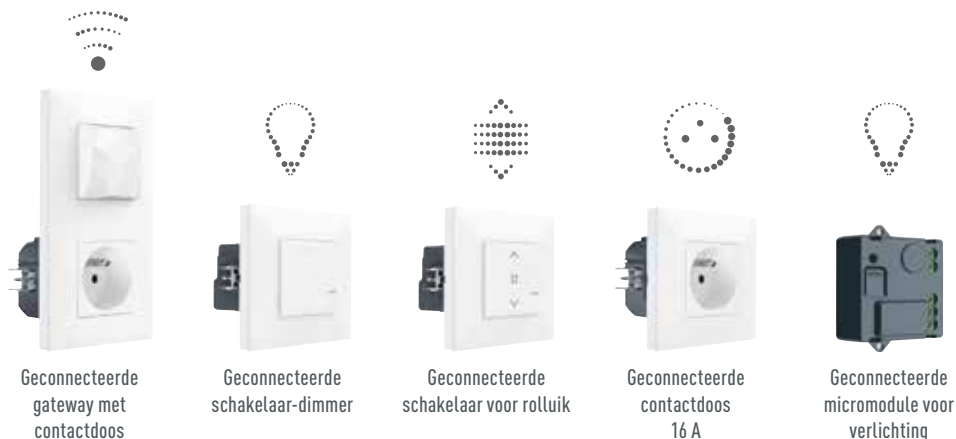

COMPONENTEN van de geconnecteerde installatie

Een geconnecteerde installatie bestaat uit producten met bedrading die in een nieuwbouwwoning of ter vervanging van bestaande schakelaars en contactdozen kunnen worden geïnstalleerd, en draadloze bedieningen die met de bedrade producten worden gecombineerd zoals in deze tabel wordt vermeld.

PRODUCTEN MET BEDRADING