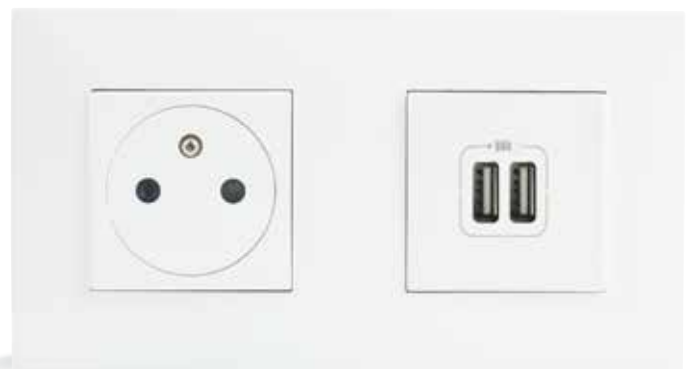

De vlakke contactdoos met voorbekabelde USB-lader

De dubbele USB-lader (type A) bestaat in een voorbekabelde versie gecombineerd met een vlakke contactdoos.

Zo dient enkel de contactdoos bekabeld te worden en dienen hier dus ook geen bijkomende brugjes te worden gelegd.