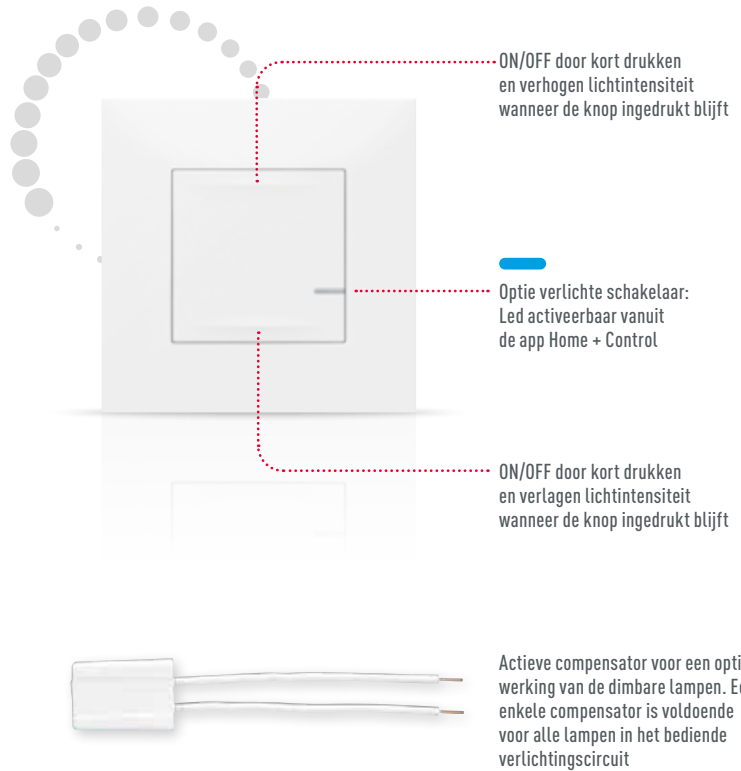

PRODUCTEN met bedrading

GECONNECTEERDE SCHAKELAAR-DIMMER 2-DRAADS

Te installeren **in een doos voor één mechanisme** diepte 40 mm. Spanklauwen meegeleverd.

Kan **een bestaande schakelaar** vervangen.

Kan alle types lampen, van **5 tot 300 W**, bedienen: led, halogeen, fluorescentielamp.

Gebruik altijd **dimbare LEDs**.

De dimoptie is activeerbaar vanuit de app Home + Control.

Wordt geleverd met een **compensator** die zo dicht mogelijk bij de lamp moet worden bekabeld; dit is onontbeerlijk voor een optimale werking van de verlichting, vooral bij het dimmen, ongeacht het type lamp dat is aangesloten.