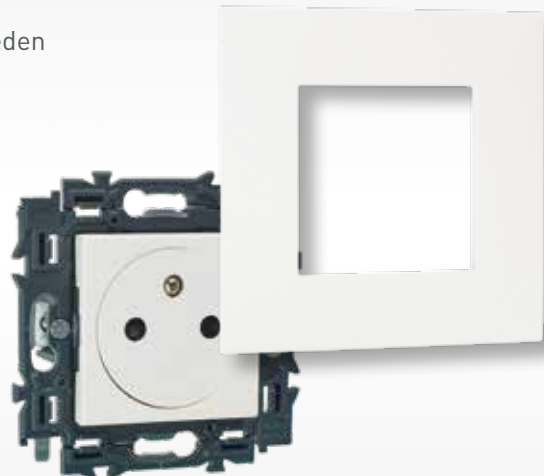

Beschermkap

- Beschermt het mechanisme tegen stof, verf en krassen
- Gemakkelijk te verwijderen als u aan het einde van de werkzaamheden de afdekplaat monteert