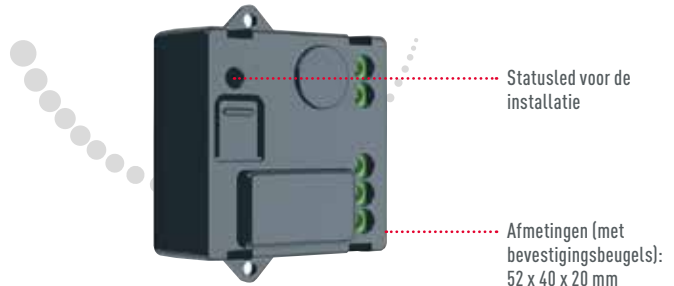

PRODUCTEN met bedrading

GECONNECTEERDE MICROMODULE VOOR VERLICHTING

Hiermee maakt u van uw verlichting een geconnecteerde verlichting.

Wordt beheerd door draadloze bedieningen en/of klassieke drukknoppen in geval van vervanging van een teleruptor.

Voor alle lamptypes van **5 tot 300 W**: led, halogeen, fluorescentielamp.