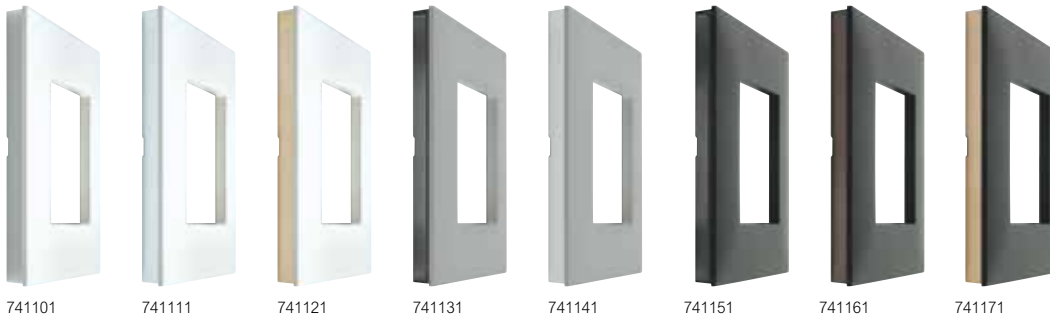

Valena Next

afdekplaten

741101   741111   741121   741131   741141   741151   741161   741171

Ref.	Afdekplaten	Ref.	Afdekplaten (vervolg)
741101	Afdekplaat 1 mechanisme - Wit / opaal - Wit / chroom - Wit / rosé goud - Aluminium / gefumeerd - Aluminium / chroom - Zwart / gefumeerd - Zwart / chroom donker - Zwart / koper	741108	Afdekplaat 2 mechanismen verticaal 57 mm - Wit / opaal - Wit / chroom - Wit / rosé goud - Aluminium / gefumeerd - Aluminium / chroom - Zwart / gefumeerd - Zwart / chroom donker - Zwart / koper
741111		741118	
741121		741128	
741131		741138	
741141		741148	
741151		741158	
741161		741168	
741171		741178	
741102	Afdekplaat 2 mechanismen hor./verticaal 71 mm - Wit / opaal - Wit / chroom - Wit / rosé goud - Aluminium / gefumeerd - Aluminium / chroom - Zwart / gefumeerd - Zwart / chroom donker - Zwart / koper	741109	Afdekplaat 3 mechanismen verticaal 57 mm - Wit / opaal - Wit / chroom - Wit / rosé goud - Aluminium / gefumeerd - Aluminium / chroom - Zwart / gefumeerd - Zwart / chroom donker - Zwart / koper
741112		741119	
741122		741129	
741132		741139	
741142		741149	
741152		741159	
741162		741169	
741172	741179		
741103	Afdekplaat 3 mechanismen hor./verticaal 71 mm - Wit / opaal - Wit / chroom - Wit / rosé goud - Aluminium / gefumeerd - Aluminium / chroom - Zwart / gefumeerd - Zwart / chroom donker - Zwart / koper	741110	- Wit / opaal - Wit / chroom - Wit / rosé goud - Aluminium / gefumeerd - Aluminium / chroom - Zwart / gefumeerd - Zwart / chroom donker - Zwart / koper
741113		741117	
741123		741127	
741133		741137	
741143		741147	
741153		741157	
741163	741167		
741173	741177		
741104	Afdekplaat 4 mechanismen hor./verticaal 71 mm - Wit / opaal - Wit / chroom - Wit / rosé goud - Aluminium / gefumeerd - Aluminium / chroom - Zwart / gefumeerd - Zwart / chroom donker - Zwart / koper	741111	- Wit / opaal - Wit / chroom - Wit / rosé goud - Aluminium / gefumeerd - Aluminium / chroom - Zwart / gefumeerd - Zwart / chroom donker - Zwart / koper
741114		741115	
741124		741125	
741134		741135	
741144		741145	
741154		741155	
741164		741165	
741174		741175	
741105	Afdekplaat 5 mechanismen hor./verticaal 71 mm - Wit / opaal - Wit / chroom - Wit / rosé goud - Aluminium / gefumeerd - Aluminium / chroom - Zwart / gefumeerd - Zwart / chroom donker - Zwart / koper	741112	- Wit / opaal - Wit / chroom - Wit / rosé goud - Aluminium / gefumeerd - Aluminium / chroom - Zwart / gefumeerd - Zwart / chroom donker - Zwart / koper
741115		741116	
741125		741126	
741135		741136	
741145		741146	
741155		741156	
741165		741166	
741175	741176