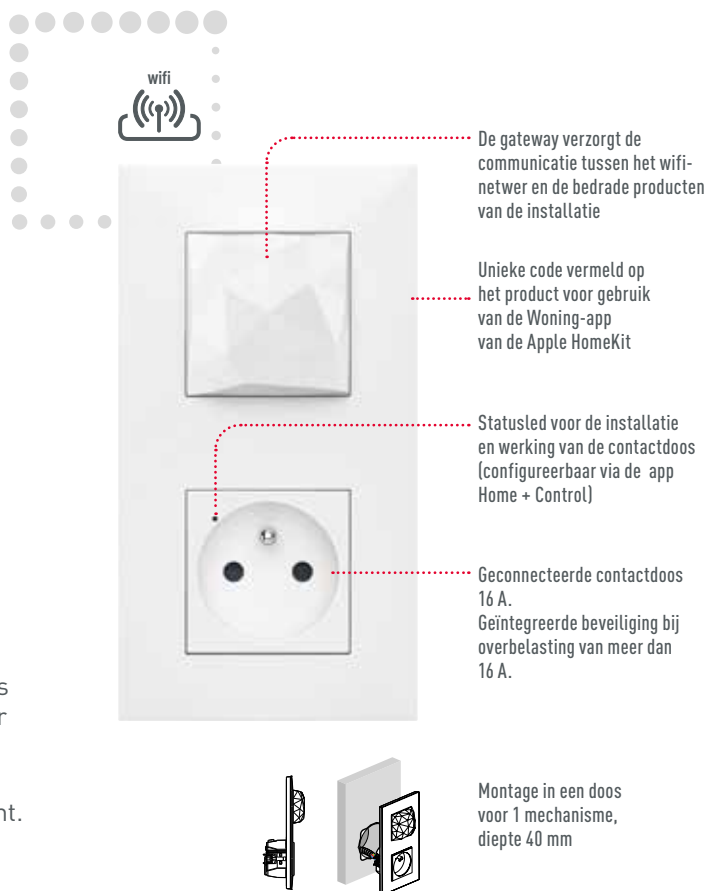

STARTERSKIT voor een geconnecteerde installatie

GATEWAY MET CONTACTDOOS 16 A

Installeer de gateway met contactdoos **dicht bij een wifi accesspoint** voor een optimale ontvangst van het wifi-sigitaal.

De gateway met contactdoos communiceert vervolgens via Radio Zigbee met de rest van de installatie.

Er is slechts één gateway met contactdoos per woning nodig. Deze kan tot **100 bedrade en draadloze producten** bedienen.

Te installeren **in een doos voor één mechanisme** diepte 40 mm. Spanklauwen meegeleverd.

Kan **een bestaande contactdoos** vervangen: dezelfde draden, dezelfde doos.

Via de geconnecteerde contactdoos kan het ogenblikkelijk en gecumuleerd verbruik worden gemeten. De contactdoos is geschikt voor alle elektrische apparaten, in het bijzonder grote elektrische huishoudtoestellen.

De gateway met contactdoos wordt uitsluitend verkocht in het starterspakket en kan niet afzonderlijk worden verkocht.

ALGEMENE DRAADLOZE BEDIENING VERTREK/AANKOMST

Deze extra vlakke bediening wordt met de meegeleverde zelfklevende strips op een muur aangebracht en is verplaatsbaar. Ze kan daarnaast ook op een inbouwdoos worden geschroefd.

Wordt meestal **dicht bij de voordeur** geplaatst om zo de scenario's Vertrek en Aankomst (verlichting, rolluiken en contactdozen) te bedienen.

Wordt in het starterspakket of afzonderlijk verkocht. Er kunnen extra bedieningen bijgeplaatst worden als de woning over meerdere toegangsdeuren beschikt. De persoonlijke scenario's zijn identiek op alle algemene bedieningen.

De scenario's kunnen in de app Home + Control worden geconfigureerd.

Knoopcelbatterij CR 2032 - 3 V meegeleverd
Autonomie: 8 jaar