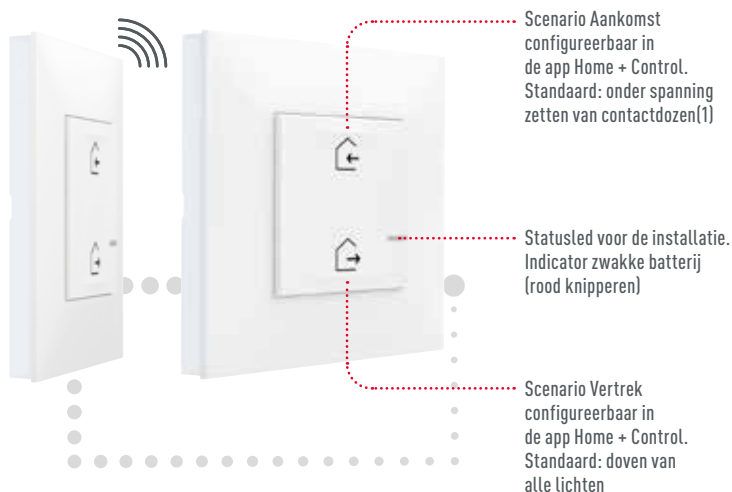

**Alle producten communiceren onderling via Radio Zigbee (band 2,4 GHz).
Voordeel: een dynamisch mesh-netwerk!**

(1) Onder spanning zetten van geconnecteerde contactdozen die vooraf zouden zijn uitgeschakeld (lamp, tv ...), terwijl bepaalde contactdozen ononderbroken onder spanning blijven (diepvriezer, router ...).